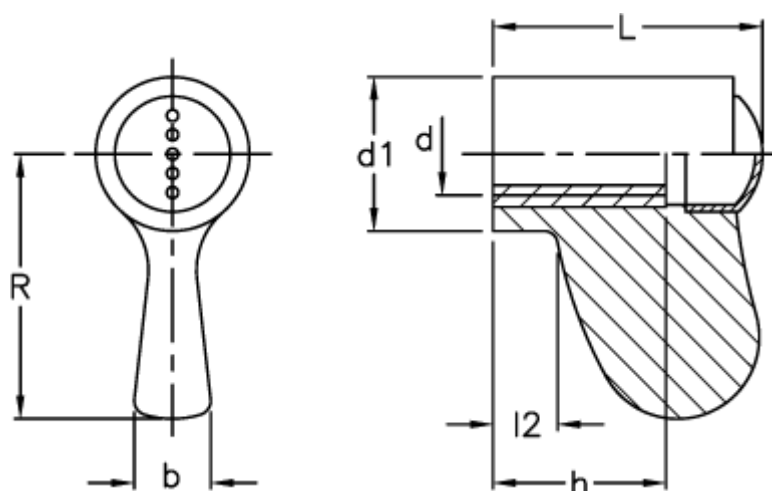

Varenummer: 23052252365
Beskrivelse: E+G Vingemøtrik m/1 vinge
ESN.55-B M6-C5, lyseblå dækkappe

Mål

b	= 8
d1	= 16
d 6H	= M6
h	= 18
L	= 28
l2	= 6.5
R	= 27.5